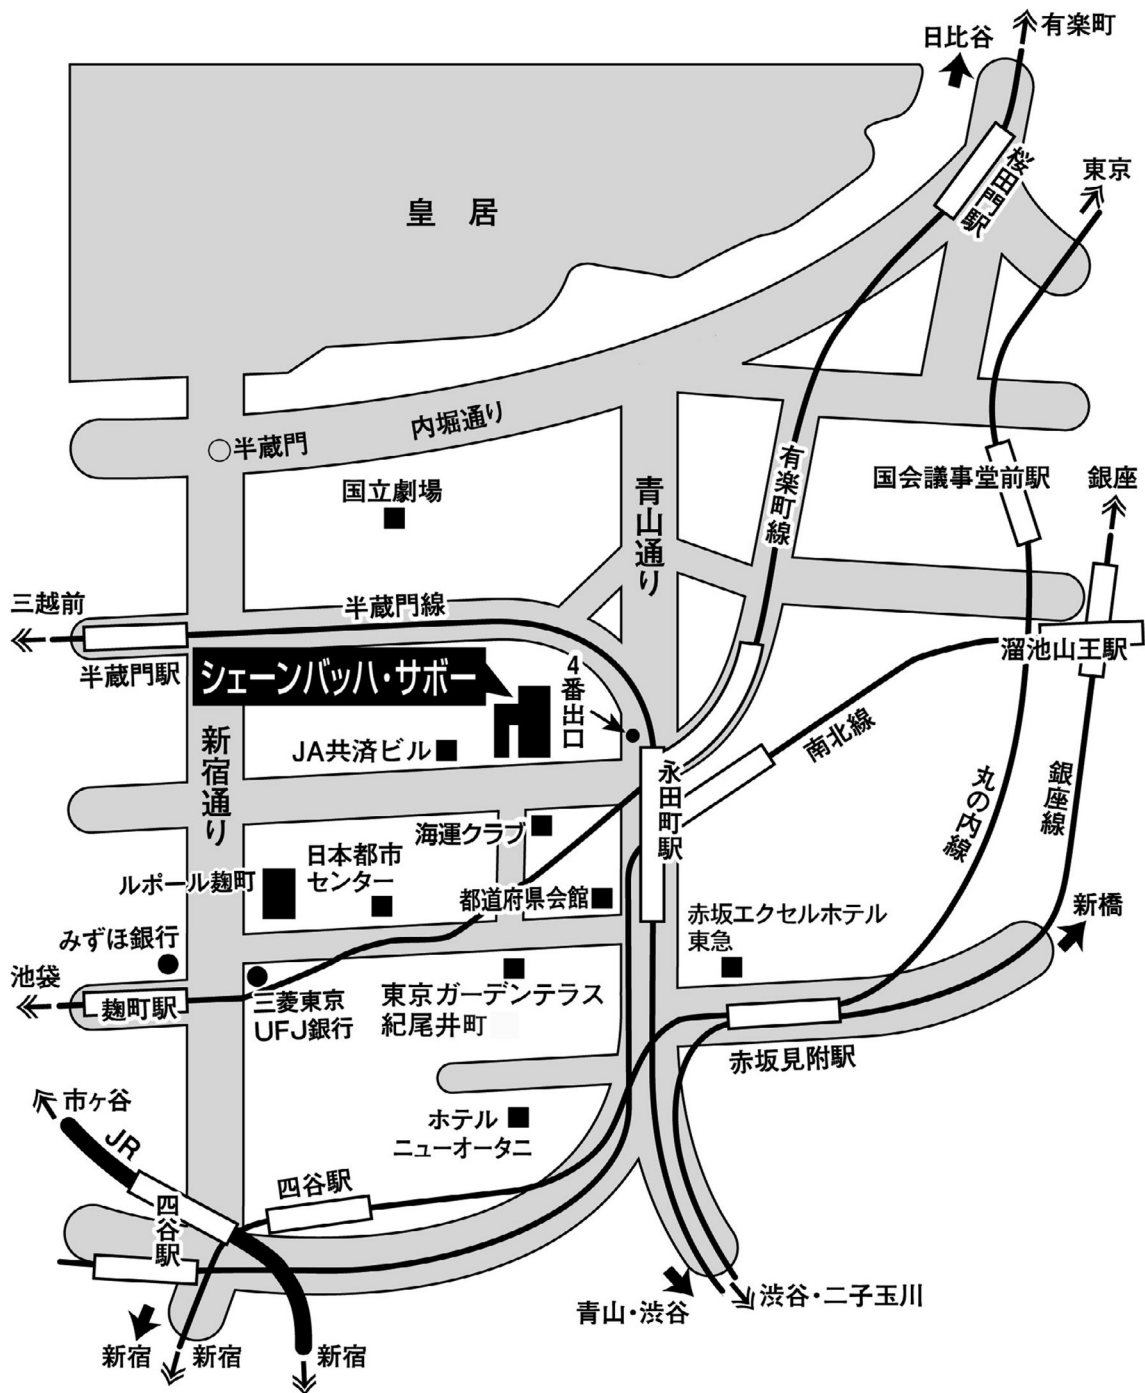

会場へのアクセス

■交通のご案内

- 東京メトロ 麴町駅〈有楽町線〉半蔵門方面出口より徒歩約4分
- 東京メトロ 永田町駅〈有楽町線〉〈半蔵門線〉4番・5番出口より徒歩約4分
- 東京メトロ 永田町駅〈南北線〉9番出口より徒歩約3分
- 東京メトロ 赤坂見附駅〈銀座線〉〈丸の内線〉より徒歩約8分
- J R 四ッ谷駅 麴町出口より徒歩約14分
- 都 バ ス 都市センター前(新橋駅⇄市ヶ谷駅⇄大久保駅)

会場案内図

シェーンバッハ・サボー

1F

3F