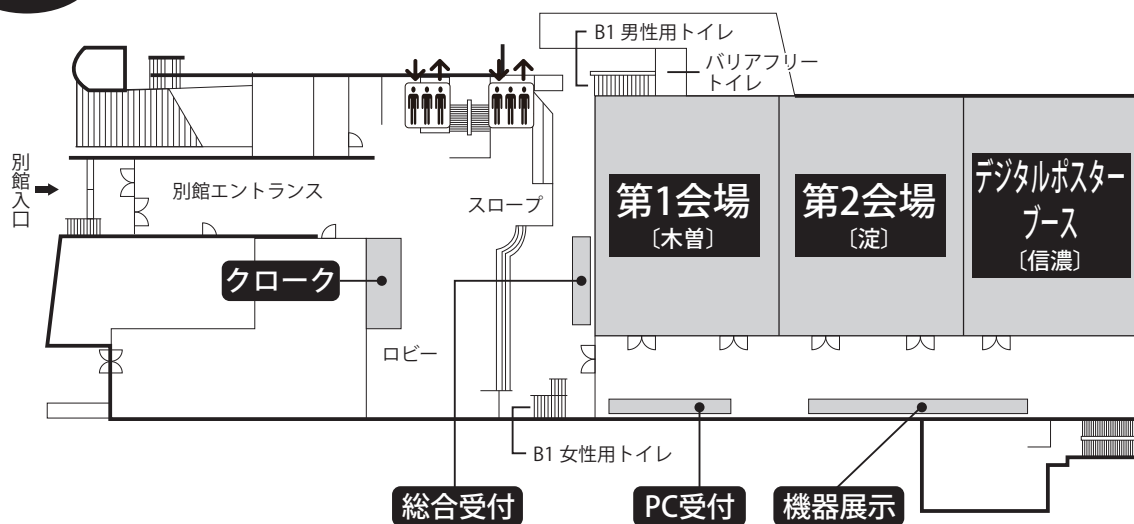

会場へのアクセス

■交通のご案内

- 東京メトロ 麴町駅〈有楽町線〉半蔵門方面出口より徒歩約4分
- 東京メトロ 永田町駅〈有楽町線〉〈半蔵門線〉4番・5番出口より徒歩約4分
- 東京メトロ 永田町駅〈南北線〉9番出口より徒歩約3分
- 東京メトロ 赤坂見附駅〈銀座線〉〈丸の内線〉より徒歩約8分
- J R 四ッ谷駅 麴町出口より徒歩約14分
- 都 バ ス 都市センター前(新橋駅⇄市ヶ谷駅⇄大久保駅)

会場案内図

シェーンバッハ・サボー

1F

3F